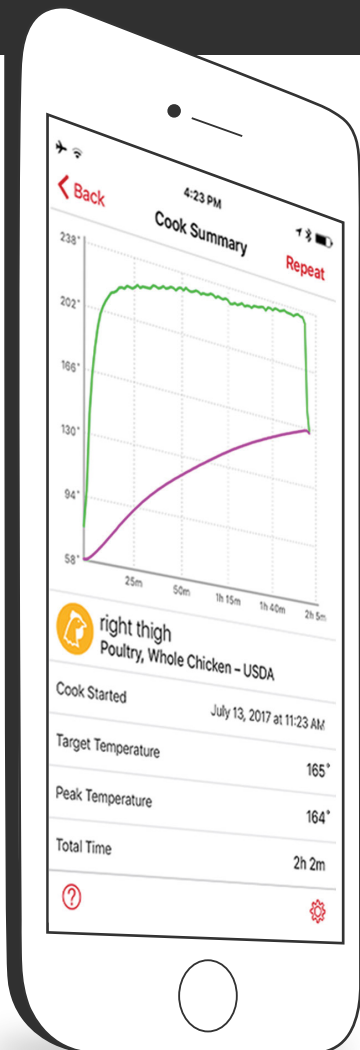

Lange Reichweite

Aktivieren Sie die MEATER Link und MEATER Cloud Fähigkeit für unbegrenzte kabellose Reichweite

Keine Kabel

Die gesamte Elektronik ist im MEATER Fühler enthalten, komplett kabelloser Fleischthermometer

Dual-Sensoren

Misst die Innen- und Außentemperatur Ihres Essens

MEATER App

Die MEATER App führt Sie zu perfekt gegartem Fleisch.

Wählen Sie die Fleischsorte, wie Sie es garen und erhalten Sie einen Alarm, wenn es fertig ist.

APP Funktionen

Mit Anleitung zubereiten

Schritt für Schritt Anleitung für perfekte Ergebnisse

Schätzung der Garzeit

Informiert Sie wie lange Ihr Fleisch braucht bis es fertig ist

Alarmer

Erstellen Sie Benachrichtigungen selbst

Ruhezeit

Kalkuliert die übertragene Hitze mit ein, um das Verbraten zu verhindern

Vier Garvorgänge Eine App

Verfolgen Sie bis zu vier Garvorgänge auf einem einzigen Gerät

Analytik

Diagramm und Statistik Ihres Garvorgangs ansehen