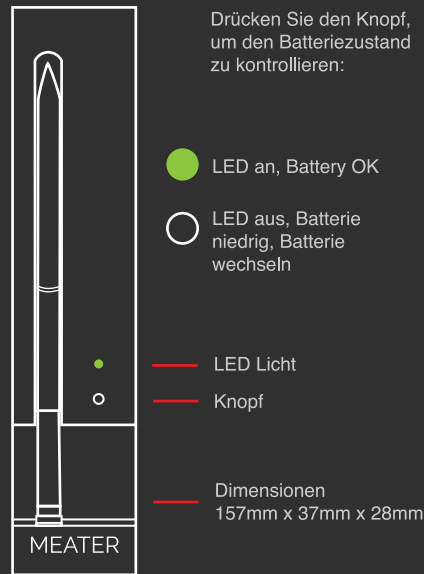

Ruhezeit

Kalkuliert die übertragene Hitze mit ein, um das Verbraten zu verhindern

Vier Garvorgänge Eine App

Verfolgen Sie bis zu vier Garvorgänge auf einem einzigen Gerät

Analytik

Diagramm und Statistik Ihres Garvorgangs ansehen

Vergangene Garvorgänge

Lernen Sie von vergangenen Garprozessen

Favoriten

Speichern Sie Ihre besten Garvorgänge und wiederholen Sie diese mit einem einzigen Tippen

MEATER Link/Cloud

Aktivieren Sie MEATER Link und MEATER Cloud für uneingeschränkte kabellose Reichweite-Fähigkeit

Technische Angaben

KABELLOSER FÜHLER

LADESTATION VORDERSEITE

LADESTATION RÜCKSEITE

Technische Angaben

- Wasserresistentes Design, staubdicht und einfach zu reinigen
- Kabellos bis zu 10 Meter: Bluetooth LE Verbindung mit Ihrem Smart-Gerät
- MEATER Sense™: 2 Temperatursensoren in einem Fühler
- Innentempersensor Reichweite: 100°C
- Außentempersensor Reichweite: 275°C
- Wiederaufladbare Batterie: Hält 24 Stunden durchgehendes Garen nach vollständiger Aufladung
- Dimensionen 130mm x 7mm (6mm Durchmesser)