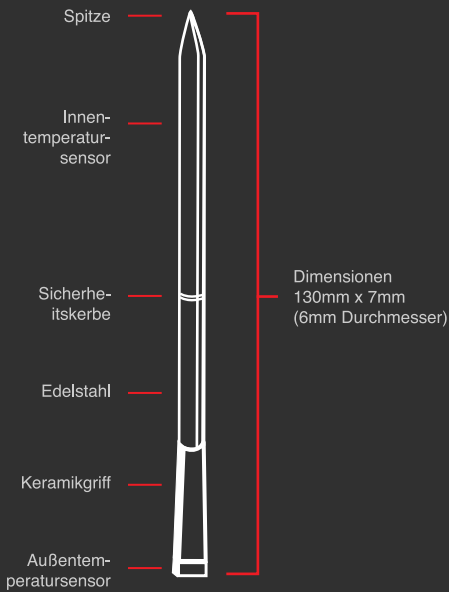

Ruhezeit

Kalkuliert die übertragene Hitze mit ein, um das Verbraten zu verhindern

Vier Garvorgänge Eine App

Verfolgen Sie bis zu vier Garvorgänge auf einem einzigen Gerät

Analytik

Diagramm und Statistik Ihres Garvorgangs ansehen

Vergangene Garvorgänge

Lernen Sie von vergangenen Garprozessen

Favoriten

Speichern Sie Ihre besten Garvorgänge und wiederholen Sie diese mit einem einzigen Tippen

MEATER Link/Cloud

Aktivieren Sie MEATER Link und MEATER Cloud für uneingeschränkte kabellose Reichweite-Fähigkeit

Technische Angaben

KABELLOSER FÜHLER

LADESTATION VORDERSEITE

LADESTATION RÜCKSEITE

Technische Angaben

- Wasserresistentes Design, staubdicht und einfach zu reinigen
- Kabellos bis zu 10 Meter: Bluetooth LE Verbindung mit Ihrem Smart-Gerät
- MEATER Sense™: 2 Temperatursensoren in einem Fühler
- Innentempersensor Reichweite: 100°C
- Außentempersensor Reichweite: 275°C
- Wiederaufladbare Batterie: Hält 24 Stunden durchgehendes Garen nach vollständiger Aufladung
- Dimensionen 130mm x 7mm (6mm Durchmesser)