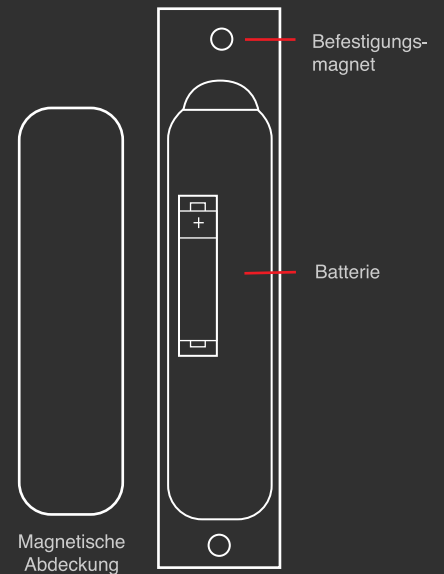

Technische Angaben

KABELLOSER FÜHLER

LADESTATION VORDERSEITE

LADESTATION RÜCKSEITE

Technische Angaben

- Wasserresistentes Design, staubdicht und einfach zu reinigen
- Kabellos bis zu 10 Meter: Bluetooth LE Verbindung mit Ihrem Smart-Gerät
- MEATER Sense™: 2 Temperatursensoren in einem Fühler
- Innentempersensor Reichweite: 100°C
- Außentempersensor Reichweite: 275°C
- Wiederaufladbare Batterie: Hält 24 Stunden durchgehendes Garen nach vollständiger Aufladung
- Dimensionen 130mm x 7mm (6mm Durchmesser)

Ladestation

- Aufbewahrung und Aufladung Ihres MEATER Fühlers
- Modernes Design, aus Echtholz, das zu jeder Küche oder Innengestaltung passt
- Lädt Ihren MEATER Fühler bis zu 100 Mal mit 1x AAA Batterie
- LED Anzeige, um Lade- und Kopplungszustand anzuzeigen
- Magnetische Rückseite, um die Ladestation an jegliche metallische Oberfläche, wie Ihren Kühlschrank, zu haften
- Dimensionen 157mm x 37mm x 28mm