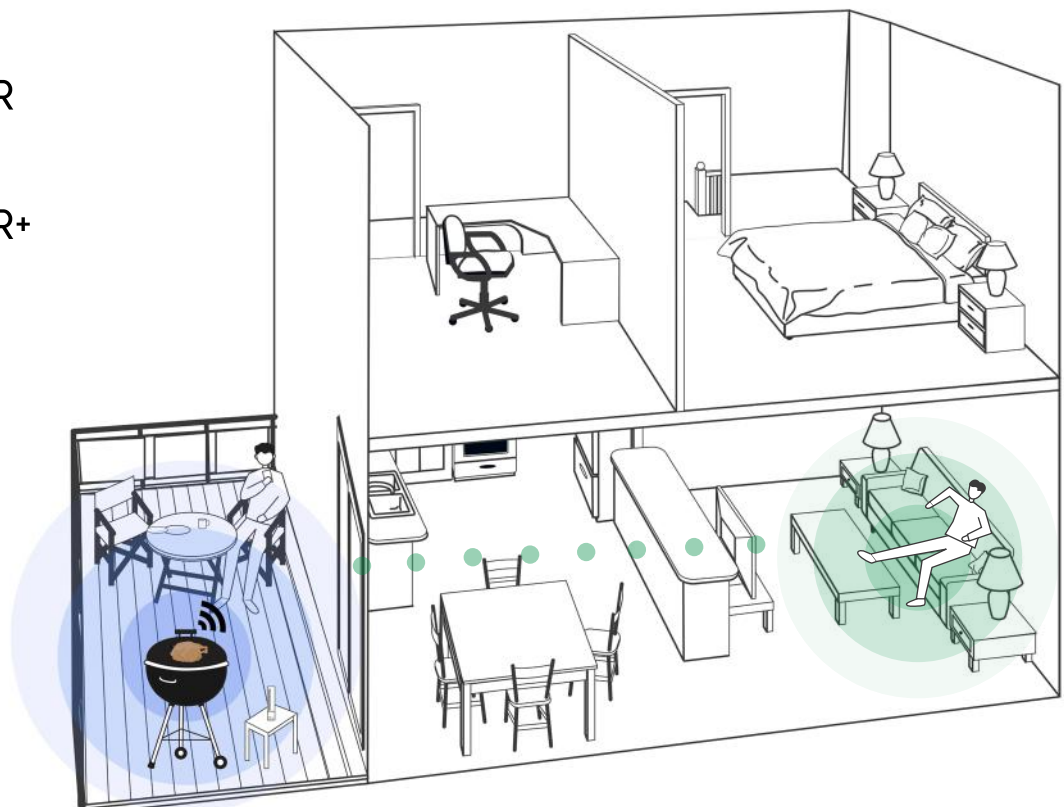

MEATER® + VORTEIL

Der Gleiche Großartige Smart-Fleischthermometere Mit Mehr Reichweite

MEATER®+

Mehr Reichweite

MEATER®

Erwartete Reichweite Bis Zu	165ft / 50m	33ft / 10m
Am besten geeignet für	• Smoker • Kugelgrill • Alle Gargeräte unter MEATER	• Herdplatte • Ofen • Rotisserie • Kamado • Gasgrill
Freier Bewegungsraum	Weit <i>Allgemeine Umgebung</i>	Nah <i>In unmittelbarer Nähe</i>

10m MEATER

50m MEATER+