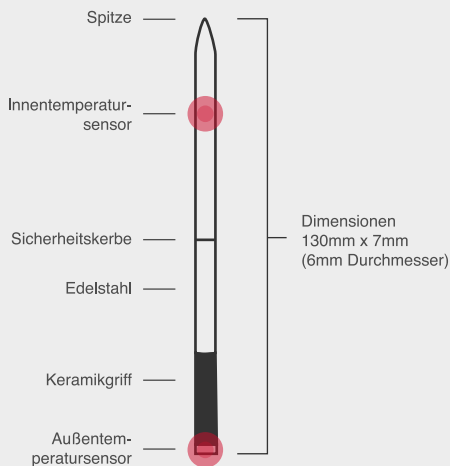

- Keine Kabel, Kein Stress
- Einfache und Intuitive Bedienung
- Wasserresistent
- Dual-Sensoren

Keine Kabel

Komplett kabelloser
Fleischthermometer

Präzise

Innerhalb +/- 0.5°C kalibriert

Dual-Sensoren

Misst die Kern- und
Außentemperatur Ihres
Fleisches

Große Reichweite

Eingebauter
Bluetooth-Repeater

Wasserresistent

Staubdicht und einfach mit
Wasser zu reinigen

Wiederaufladbar

Laden Sie Ihren MEATER
Fühler mit 1x AAA Batterie

MEATER[®] + Funktionen

Technische Angaben

KABELLOSER FÜHLER

LADESTATION VORDERSEITE

Drücken Sie den Knopf, um den Batteriezustand der Ladestation zu kontrollieren:

- Durchgehend Grün: Batterie OK
- Blinkend Grün: Ladestation AN und mit Fühler verbunden
- Durchgehend Rot: Batterie Wechseln
- Blinkend Rot: Verbindet oder keine Verbindung mit Fühler
- Kein Licht: Ausgeschaltet, Thermometer lädt

— LED Licht
— Knopf

Dimensionen
157mm x 37mm x 28mm

LADESTATION RÜCKSEITE

FÜHLER ANGABEN

- Edelstahl, wasserresistent und einfach zu reinigen
- Bluetooth 4.0 kabellose Verbindung bis zu 50m
- Maximale Innentemperatur: 100°C (Fleisch)
- Maximale Außentemperatur: 275°C (Garraum)
- Wiederaufladbar: Über 24 Stunden durchgehendes Garen
- Interne Batterie tauglich für 1000 Aufladewiederholungen
- Präzise: Kalibriert innerhalb +/- 0,5°C
- Dimensionen: 130mm Länge, 6mm Durchmesser