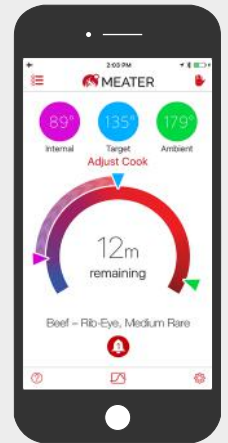

∞** - MEATER Cloud erforderlich

MEATER® + VORTEIL

Der Gleiche Großartige Smart-Fleischthermometere Mit Mehr Reichweite

MEATER®+

Mehr Reichweite

MEATER®

Erwartete Reichweite Bis Zu	165ft / 50m	33ft / 10m
Am besten geeignet für	<ul style="list-style-type: none">• Smoker• Kugelgrill• Alle Gargeräte unter MEATER	<ul style="list-style-type: none">• Herdplatte• Ofen• Rotisserie• Kamado• Gasgrill
Freier Bewegungsraum	Weit <i>Allgemeine Umgebung</i>	Nah <i>In unmittelbarer Nähe</i>

10m MEATER

50m MEATER+

Wie Es Funktioniert

Grill mit Deckel, Smoker und Combi-Ofen verringern die Reichweite des Funksignals, wenn Sie geschlossen sind. Mit MEATER+ wird das Signal von der Ladestation zu Ihrem Smart-Gerät verstärkt für erweiterte Reichweite!

①

MEATER Fühler verbindet mit Ladestation

Bis zu 3m

Ladestation in die Nähe des Grills

②

Eingebauter Bluetooth-Repeater

Bis zu 50m

③

MEATER App verbindet mit Ladestation

Reichweite Originaler MEATER

Bis zu 3m

MEATER+ P/N: OSC-MT-MP01