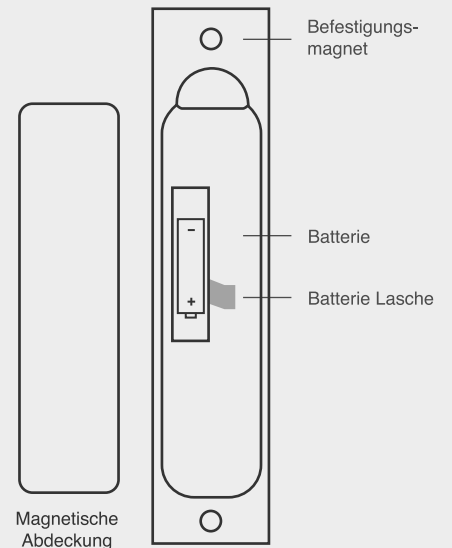

- Keine Kabel, Kein Stress
- Einfache und Intuitive Bedienung
- Wasserresistent
- Dual-Sensoren

Keine Kabel

Komplett kabelloser
Fleischthermometer

Präzise

Innerhalb +/- 0.5°C kalibriert

Dual-Sensoren

Misst die Kern- und
Außentemperatur Ihres
Fleisches

KABELLOSER FÜHLER

LADESTATION VORDERSEITE

Drücken Sie den Knopf, um den Batteriezustand der Ladestation zu kontrollieren:

- Durchgehend Grün: Batterie OK
- Blinkend Grün: Ladestation AN und mit Fühler verbunden
- Durchgehend Rot: Batterie Wechseln
- Blinkend Rot: Verbindet oder keine Verbindung mit Fühler
- Kein Licht: Ausgeschaltet, Thermometer lädt

— LED Licht
— Knopf

Dimensionen
157mm x 37mm x 28mm

LADESTATION RÜCKSEITE

FÜHLER ANGABEN

- Edelstahl, wasserresistent und einfach zu reinigen
- Bluetooth 4.0 kabellose Verbindung bis zu 50m
- Maximale Innentemperatur: 100°C (Fleisch)
- Maximale Außentemperatur: 275°C (Garraum)
- Wiederaufladbar: Über 24 Stunden durchgehendes Garen
- Interne Batterie tauglich für 1000 Aufladewiederholungen
- Präzise: Kalibriert innerhalb +/- 0,5°C
- Dimensionen: 130mm Länge, 6mm Durchmesser

LADESTATION ANGABEN

- Aufbewahrung und Aufladung Ihres MEATER Fühlers mit einer AAA Batterie
- Befestigungsmagnet: Beliebig anheften
- Echtholz passend zu jeder Küche oder Außendekoration
- LED Licht zeigt Batterie- und Verbindungszustand an
- Dimensionen: 157mm L x 37mm B x 28mm H
- Bluetooth Repeater für das Erweitern der kabellosen Reichweite